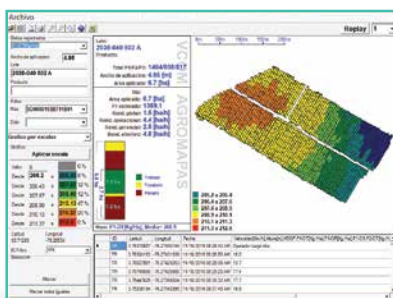

Mapa de Aplicación